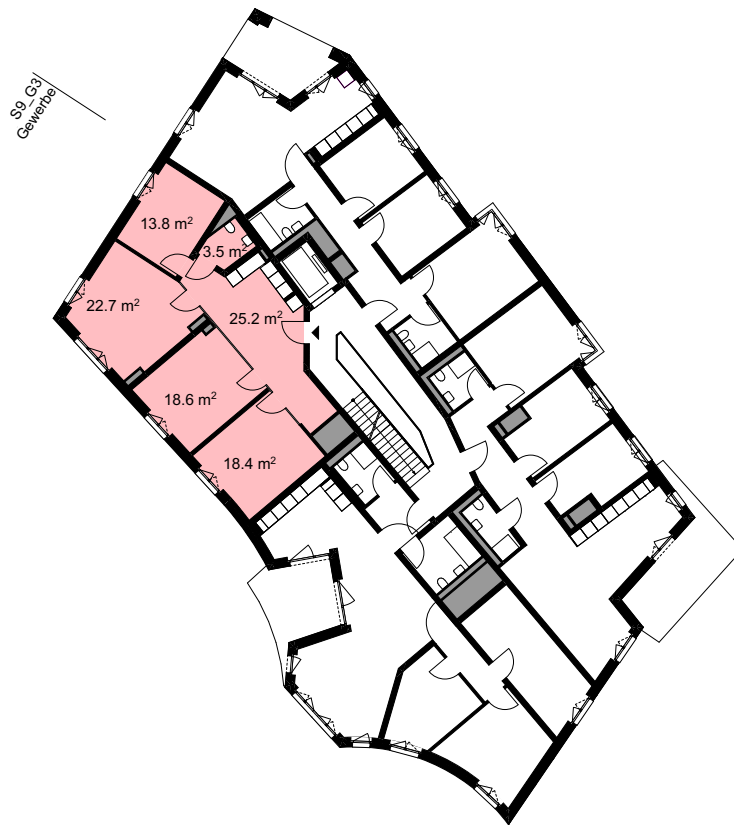

Vermietungsplan

Liegenschaft: Glasi Quartier Bülach, Haus Domenico
Objekt: Gewerbe
Darstellung: Grundriss Obergeschoss 1
Raumhöhe: 2.43 m
Gewerbefläche total: 102.2 m²

Legende:

► Eingang

N

0 5 10 15