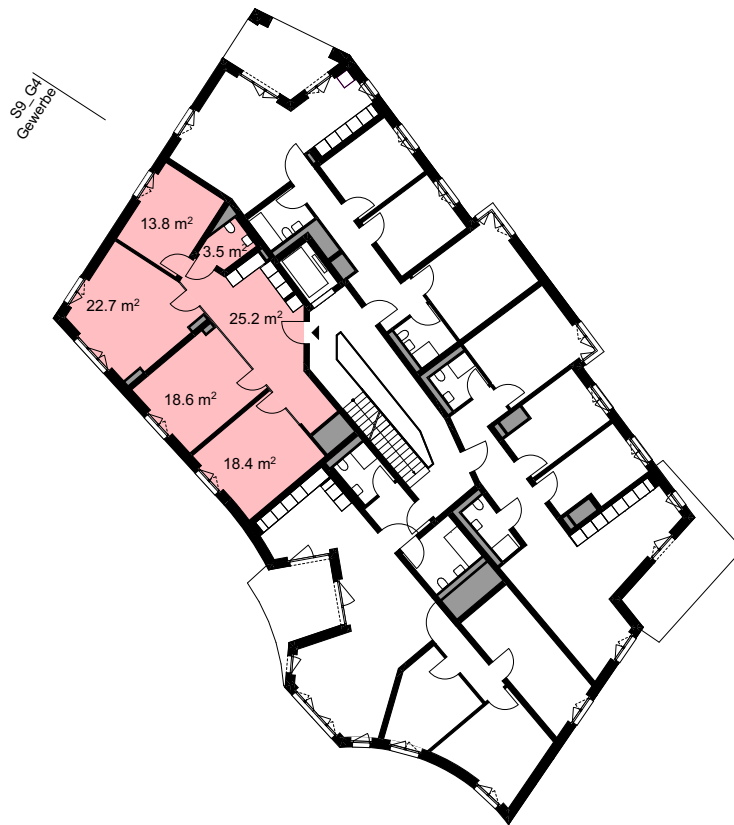

Vermietungsplan

Liegenschaft: Glasi Quartier Bülach, Haus Domenico
Objekt: Gewerbe
Darstellung: Grundriss Obergeschoss 2
Raumhöhe: 2.43 m
Gewerbefläche total: 102.2 m²

Legende:

► Eingang

N

0 5 10 15