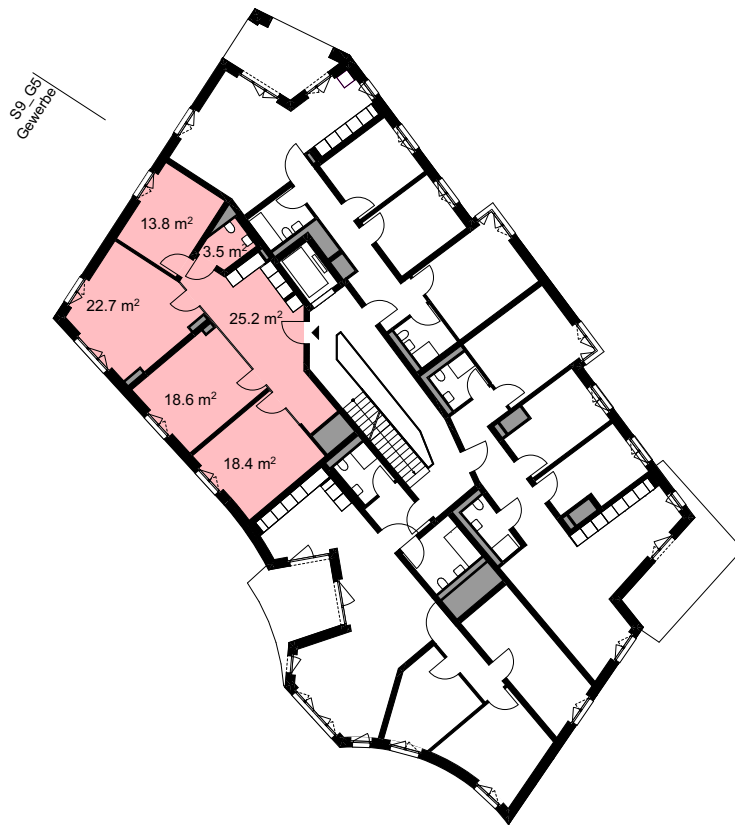

Vermietungsplan

Liegenschaft: Glasi Quartier Bülach, Haus Domenico
Objekt: Gewerbe
Darstellung: Grundriss Obergeschoss 3
Raumhöhe: 2.43 m
Gewerbefläche total: 102.2 m²

Legende:

► Eingang

N

0 5 10 15