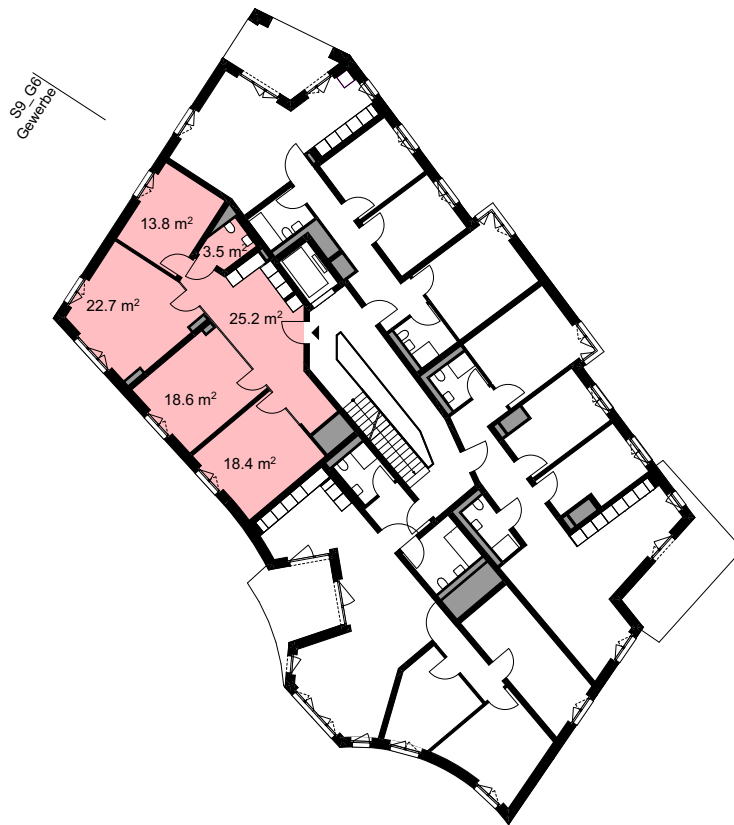

Vermietungsplan

Liegenschaft: Glasi Quartier Bülach, Haus Domenico
Objekt: Gewerbe
Darstellung: Grundriss Obergeschoss 4
Raumhöhe: 2.43 m
Gewerbefläche total: 102.2 m²

Legende:

► Eingang

N
+

0 5 10 15