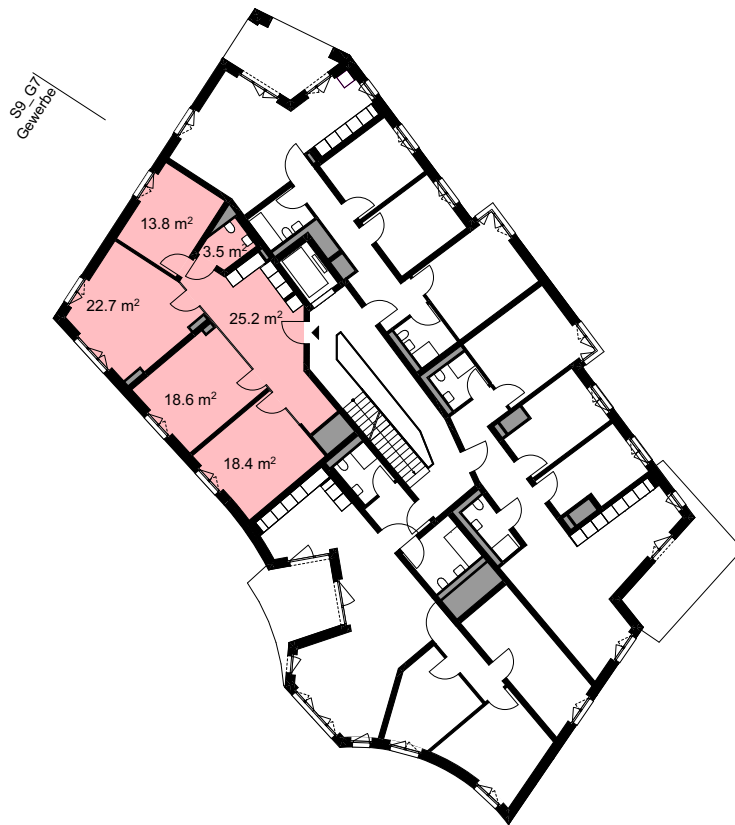

## Vermietungsplan

Liegenschaft: Glasi Quartier Bülach, Haus Domenico  
Objekt: Gewerbe  
Darstellung: Grundriss Obergeschoss 5  
Raumhöhe: 2.43 m  
Gewerbefläche total: 102.2 m<sup>2</sup>

Legende:

► Eingang

N

0 5 10 15