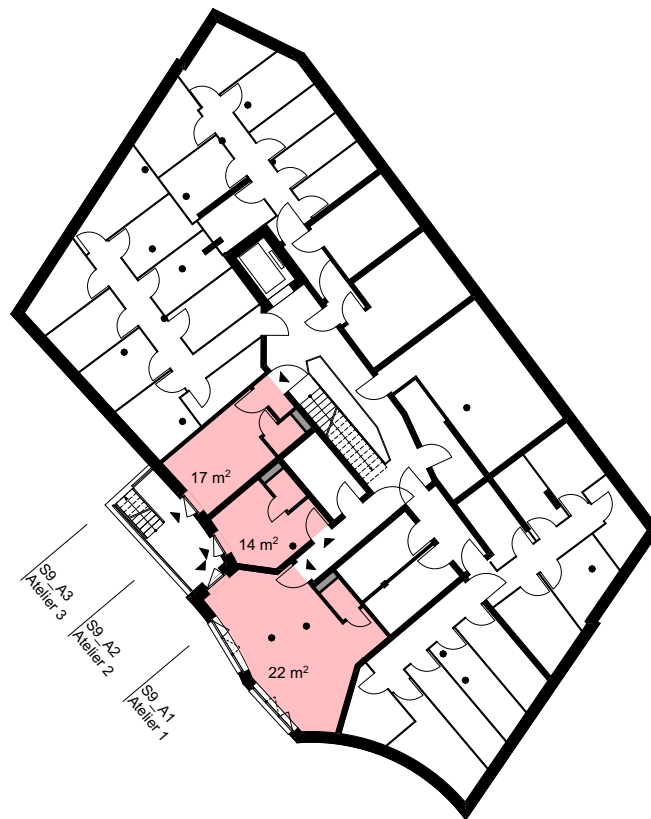

## Vermietungsplan

Liegenschaft: Glasi Quartier Bülach, Haus Domenico  
Objekt: Gewerbe  
Darstellung: Grundriss Untergeschoss  
Raumhöhe: 3.16 m  
Gewerbefläche total: 53 m<sup>2</sup>

Legende:

► Eingang

N  
+

0 5 10 15